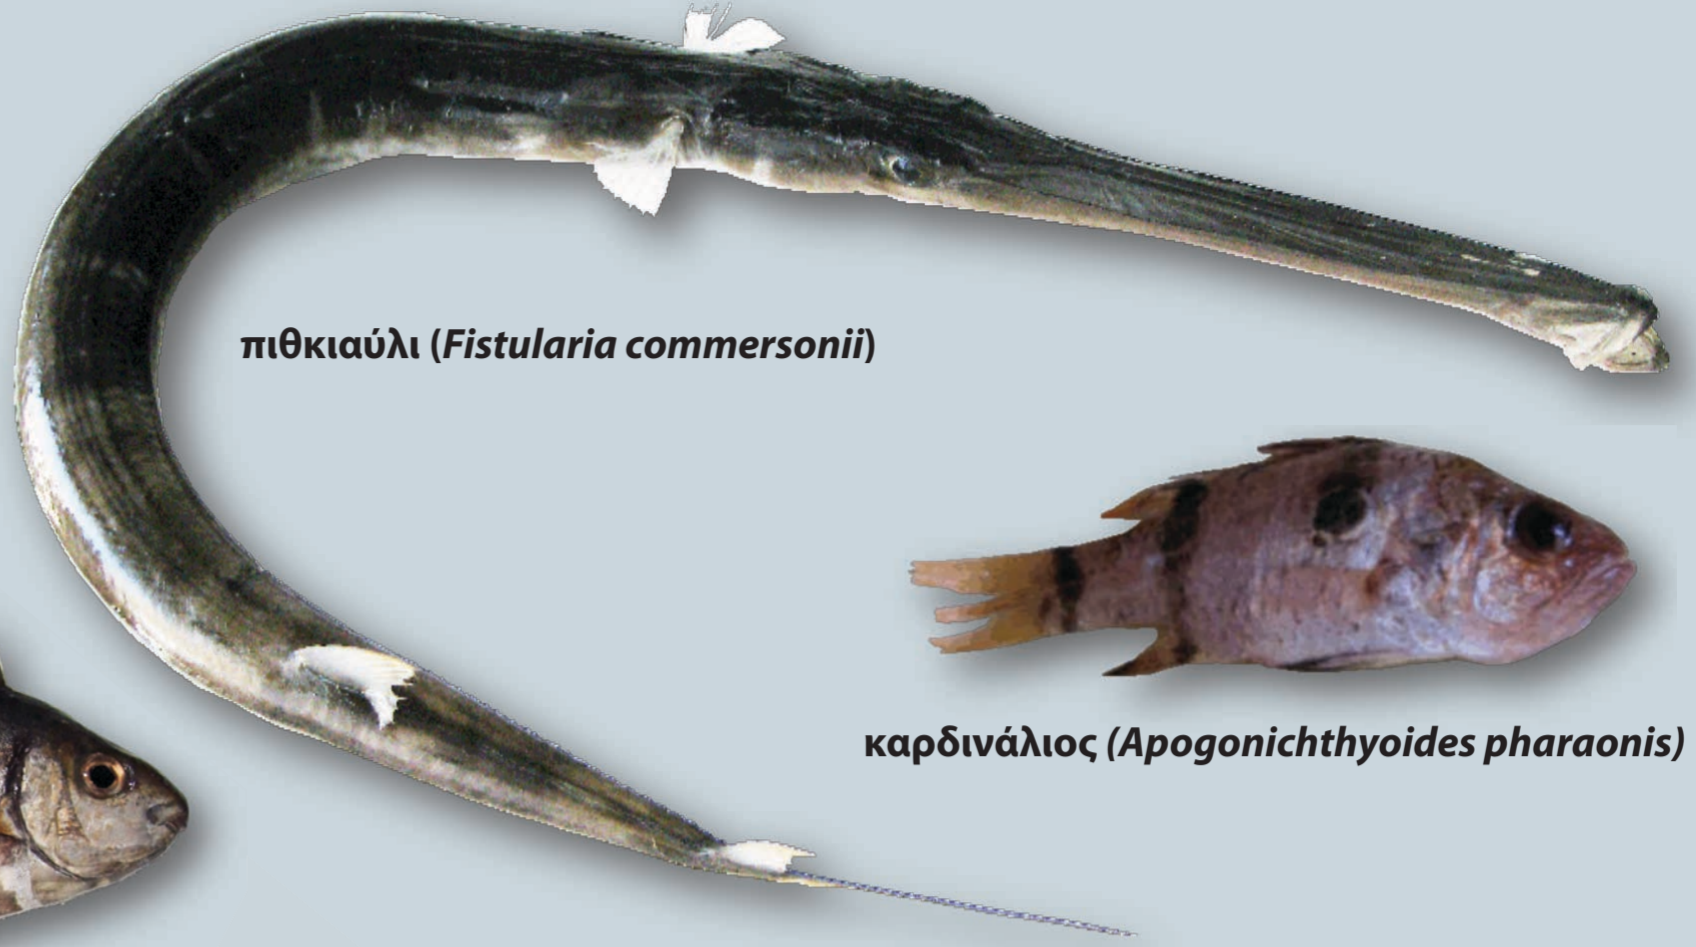

# Κύρια Λεσσεψιανά\* είδη ψαριών της Κύπρου

\*είδη που εξαπλώθηκαν από την Ερυθρά στη Μεσόγειο Θάλασσα μέσω της Διώρυγας του Σουέζ

μαύρη κουρκούνα (*Siganus luridus*)

άσπρη κουρκούνα (*Siganus rivulatus*)

πιθκιαύλι (*Fistularia commersonii*)

καρδινάλιος (*Arogonichthyoides pharaonis*)

λαγοκέφαλος (*Lagocephalus sceleratus*)

μάκερελ (*Scomberomorus commerson*)

λαγοκέφαλος (*Lagocephalus suezensis*)

λαγοκέφαλος (*Lagocephalus guentheri*)

στρογγυλόρεγγα (*Etrumeus golanii*)